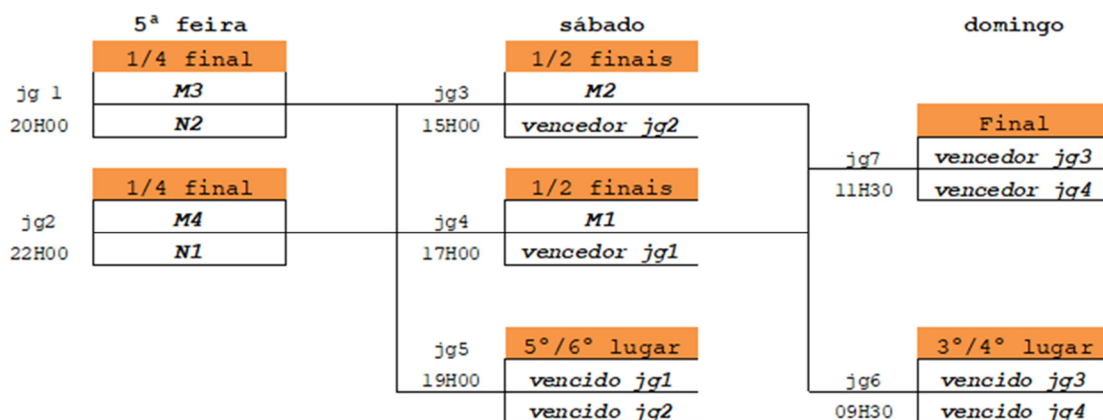

**PROPOSTA – FINAL 6 a eliminar/classificar
Eliminação da Fase de Qualificação (FQ)**

FINAL 6 ABP

As equipas apuradas para esta fase disputam uma fase a eliminar, realizando ainda jogos para determinação de classificação final. Esta competição realiza-se no mesmo local e de acordo com o calendário a seguir determinado.

Qualquer um dos clubes intervenientes poderá manifestar a sua intenção em organizar este evento.

Jornada/dia	Jogo nº.	Jogo/horário	FINAL 4 ABP
Quartos-de-final 5ª feira	1	20H00	M3 x N2
	2	22H00	M4 x N1
Meias-finais Sábado	3	15H00	M2 x vencedor jg 1
	4	17H00	M1 x vencedor jg 2
5ª/6º - lugar Sábado	5	19H00	derrotado jg1 x derrotado jg2
3º/4º - lugar Domingo	6	09H30	derrotado jg3 x derrotado jg4
Final Domingo	7	11H30	vencedor jg3 x vencedor jg4

O vencedor será considerado **CAMPEÃO ABP - 1ª DIVISÃO**.

M	N	O	P	Q	R
G1	G4	H4	I4	J4	K4
G2	H2	I2	J2	K2	L2
G3	H3	I3	J3	K3	L3
H1	I1	J1	K1	L1	...